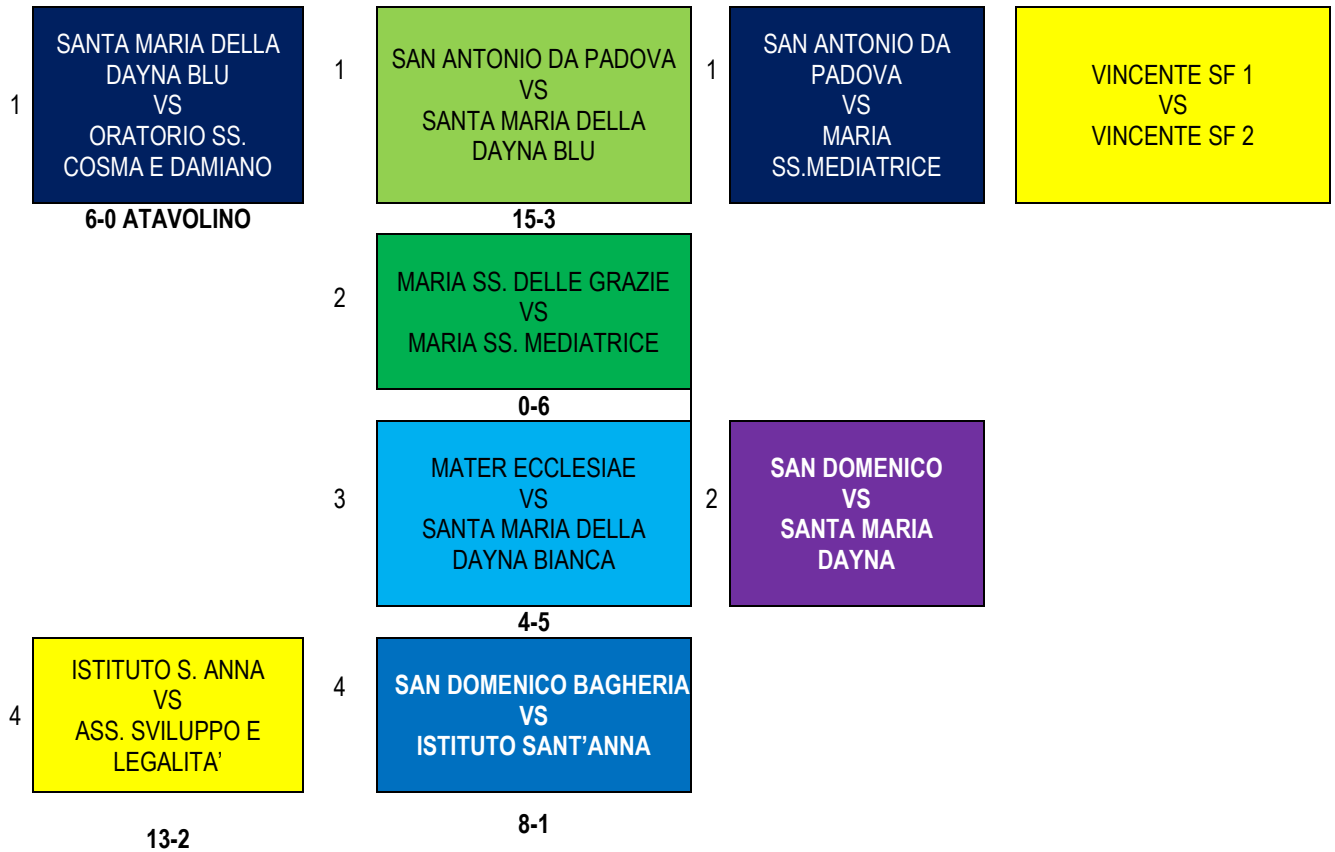

Prossimi incontri

	Giorno	Data	Ora		Campo
Semifinale	Gio	07/03/24	16:30	MATER ECCLESIAE - ORATORIO S. VINCENZO DE PAOLI	ORATORIO MATER ECCLESIAE
Semifinale	Sab	09/03/24	10:00	ASDC CON PAOLO - MARIA SS. MEDIATRICE	AI LEONI

CATEGORIA UNDER 12

FASE FINALE

Risultati

	Data	Ora	Incontro	Risultato	Arbitro
1/4 di finale	24/02/24	09:45	MATER ECCLESIAE - SANTA MARIA DELLA DAYNA BIANCA	4 - 5	GELFO M.
1/4 di finale	24/02/24	17:30	SAN DOMENICO BAGHERIA - ISTITUTO SANT'ANNA	8 - 1	CIMINO P.
1/4 di finale	21/02/24	15:30	MARIA SS. DELLE GRAZIE ROCCELLA - MARIA SS. MEDIATRICE	0 - 6	LA GRECA S.
1/4 di finale	21/02/24	18:30	SAN ANTONIO DA PADOVA - SANTA MARIA DELLA DAYNA BLU	15 - 3	CAVARETTA G.

Prossimi incontri

	Giorno	Data	Ora		Campo
Semifinale	Mer	06/03/24	18:30	SAN ANTONIO DA PADOVA - MARIA SS. MEDIATRICE	ORATORIO SAN ANTONIO DA PADOVA
Semifinale	Sab	09/03/24	17:30	SAN DOMENICO BAGHERIA - SANTA MARIA DELLA DAYNA BIANCA	PRINCIPI DI RAMACCA