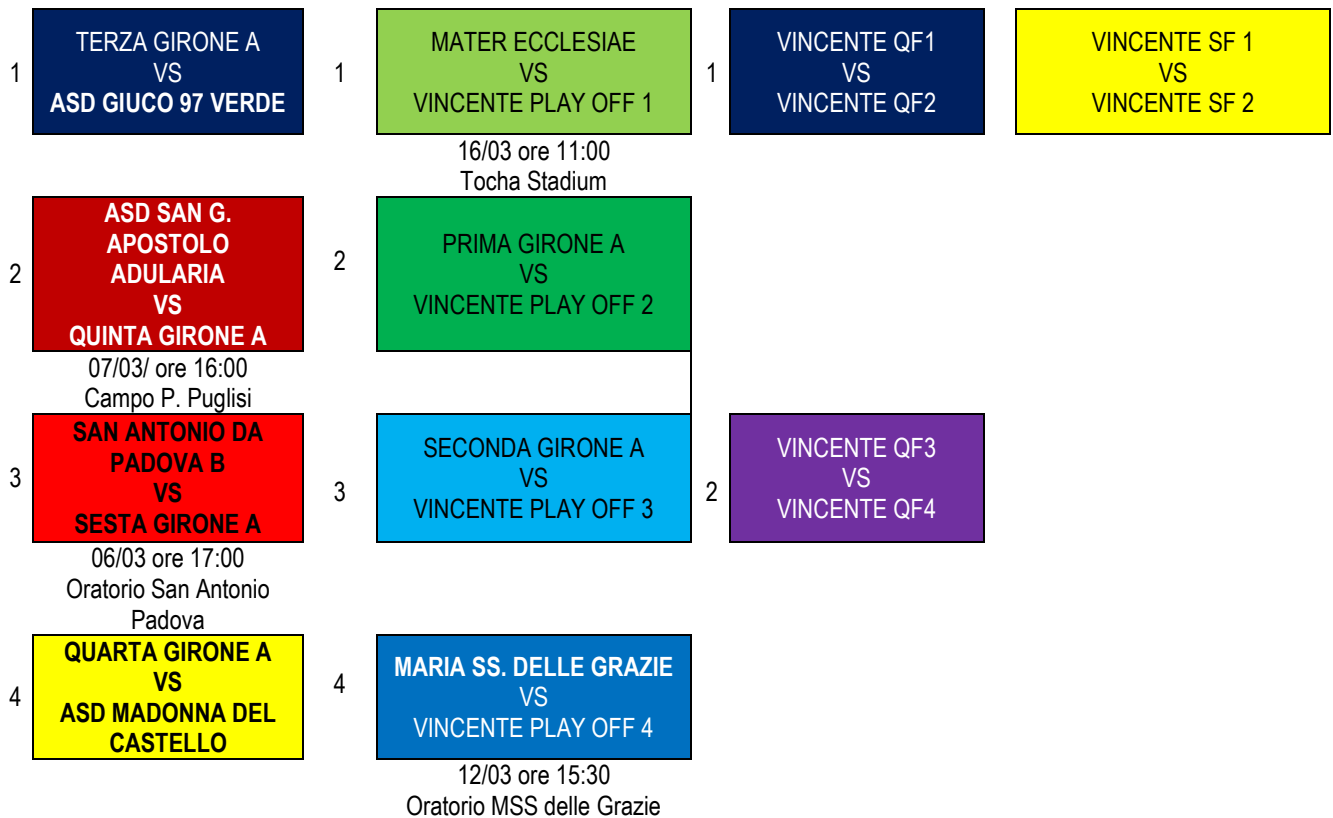

CATEGORIA RAGAZZI GIRONE B

Classifica Finale

Squadra	Pt	G	V	N	P	GR	GS	DR	VR	PR	Disc.
MARIA SS. DELLE GRAZIE ROCCELLA	27	10	9	0	1	83	22	61	0	0	2,10
MATER ECCLESIAE	22	10	8	0	2	59	40	19	2	0	6,30
SAN ANTONIO DA PADOVA B	17	10	5	0	5	60	39	21	0	2	5,10
ASD SAN GIOVANNI APOSTOLO-ADULARIA	9	10	3	0	7	41	76	-35	0	0	2,70
MADONNA DEL CASTELLO	8	10	3	0	7	20	55	-35	1	0	2,10
ASD GIUCO 97 VERDE	7	10	2	0	8	30	67	-37	0	1	0,30

Classifica FairPlay

Squadra	Punti	Punti disciplina	Incontri giocati	Punti Fair Play
MARIA SS. DELLE GRAZIE ROCCELLA	27	2.10	10	2,57
MATER ECCLESIAE	22	6.30	10	1,82
SAN ANTONIO DA PADOVA B	17	5.10	10	1,39
ASD SAN GIOVANNI APOSTOLO-ADULARIA	9	2.70	10	0,74
ASD GIUCO 97 VERDE	7	0.30	10	0,68
MADONNA DEL CASTELLO	8	2.10	10	0,67

FASE FINALE CATEGORIA RAGAZZI

Dal 18/3