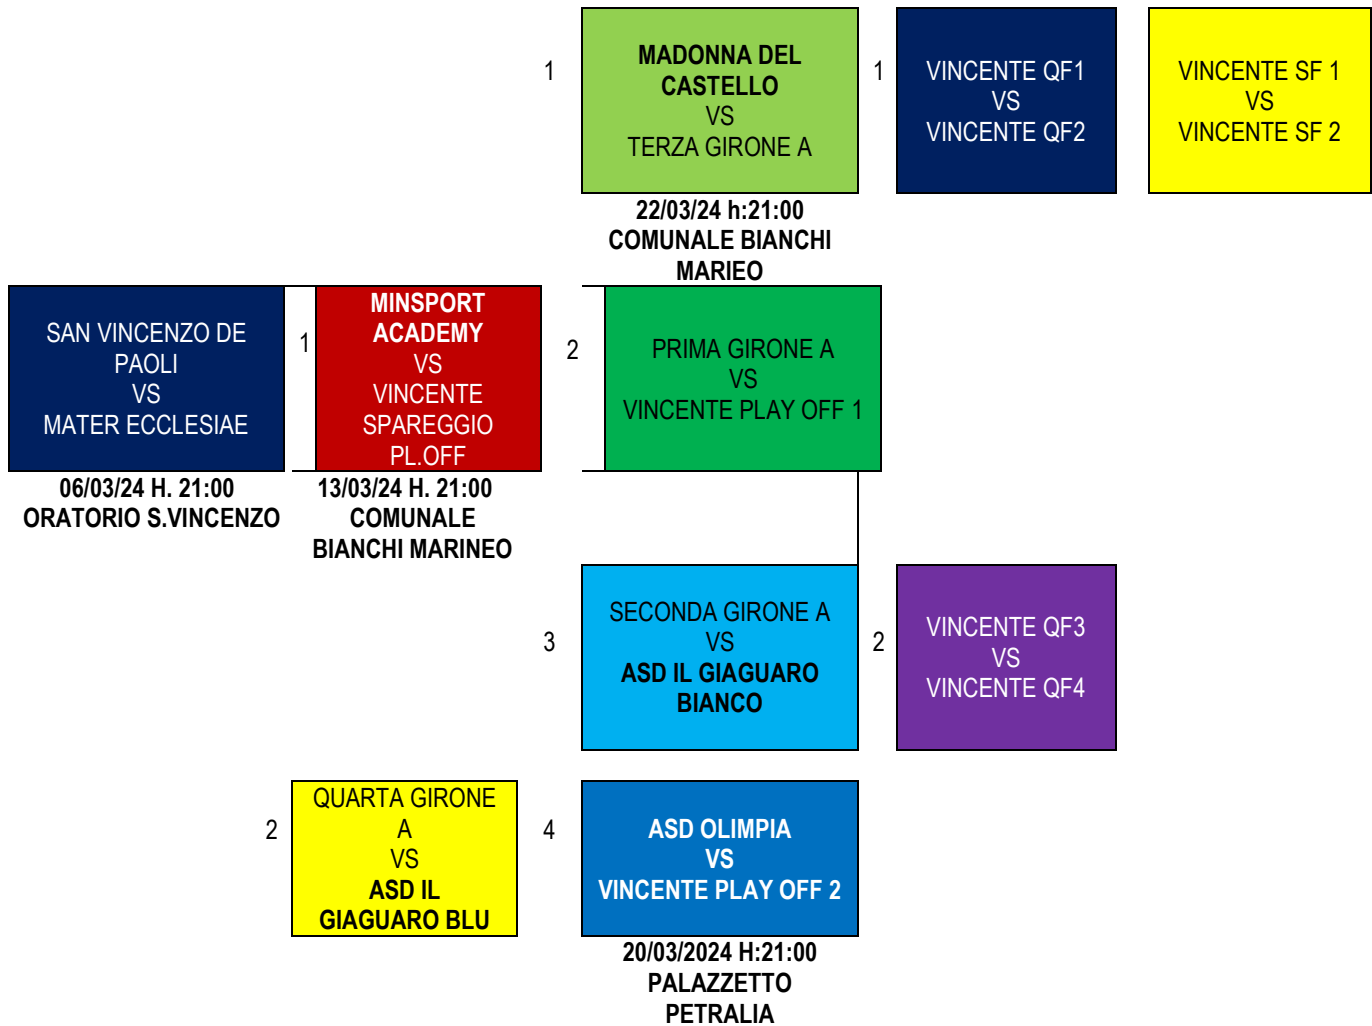

CATEGORIA OPEN GIRONE B

Classifica FINALE

Squadra	Pt	G	V	N	P	GR	GS	DR	VR	PR	Disc.
ASD OLIMPIA	16	8	5	0	3	33	25	8	0	1	3,60
MADONNA DEL CASTELLO	16	8	5	0	3	33	19	14	1	2	5,10
ASD IL GIAGUARO BIANCO	14	8	5	0	3	36	32	4	1	0	1,20
MINDSPORT ACADEMY	8	8	3	0	5	27	30	-3	1	0	0,60
ASD IL GIAGUARO BLU	6	8	2	0	6	18	53	-35	0	0	0,90

QUALIFICATE AI QUARTI DI FINALE

QUALIFICATE A PLAY OFF

Classifica FairPlay

Squadra	Punti	Punti disciplina	Incontri giocati	Punti Fair Play
ASD OLIMPIA	16	3.60	8	1,73
ASD IL GIAGUARO BIANCO	14	1.20	8	1,66
MADONNA DEL CASTELLO	16	5.10	8	1,62
MINDSPORT ACADEMY	8	0.60	8	0,96
ASD IL GIAGUARO BLU	6	0.90	8	0,68

FASI FINALI CATEGORIA OPEN