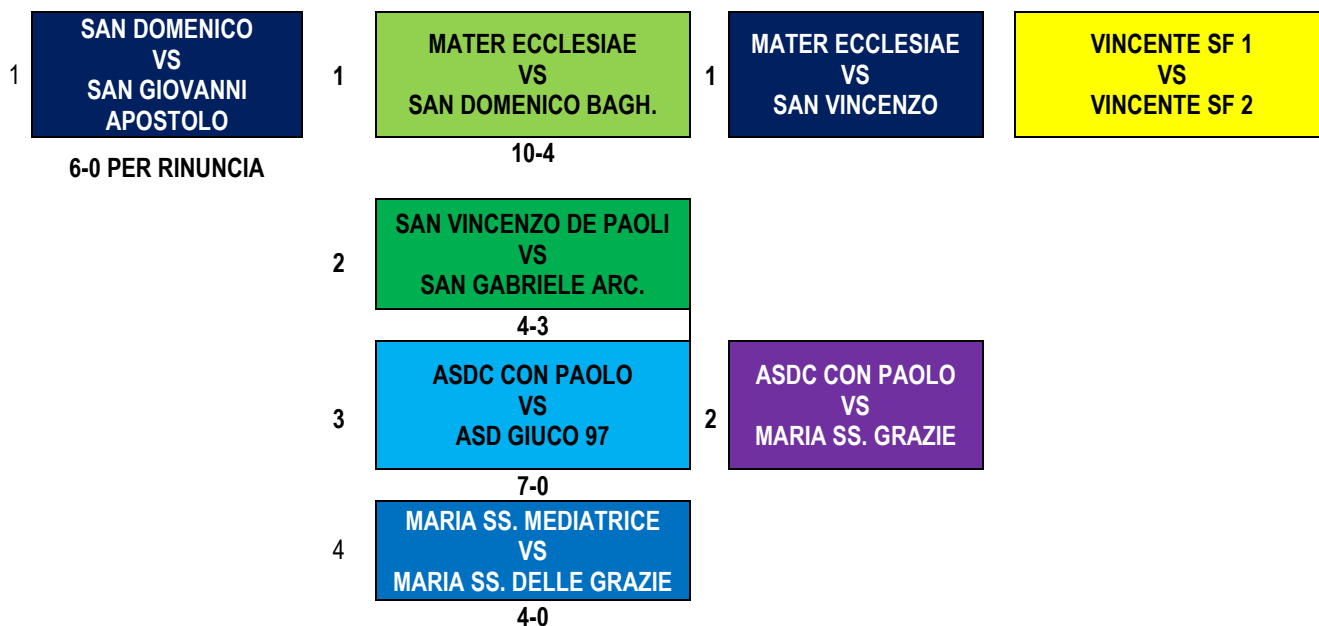

CATEGORIA UNDER 10

FASE FINALE

Risultati

	Data	Ora	Incontro	Risultato	Arbitro
1/4 di finale	24/02/24	11:00	ASDC CON PAOLO - ASD GIUCO 97	7 - 0	SCADUTO S.
1/4 di finale	24/02/24	15:30	MARIA SS. MEDIATRICE - MARIA SS. DELLE GRAZIE ROCCELLA	4 - 0	CALABRIA F.
1/4 di finale	24/02/24	16:30	ORATORIO S. VINCENZO DE PAOLI - SAN GABRIELE ARCANGELO	4 - 3	LA GRECA S.
1/4 di finale	21/02/24	18:15	MATER ECCLESIAE - SAN DOMENICO BAGHERIA	10 - 4	FERRARA A.

Prossimi incontri

	Giorno	Data	Ora		Campo
Semifinale	Gio	07/03/24	16:30	MATER ECCLESIAE - ORATORIO S. VINCENZO DE PAOLI	ORATORIO MATER ECCLESIAE
Semifinale	Sab	09/03/24	10:00	ASDC CON PAOLO - MARIA SS. MEDIATRICE	AI LEONI